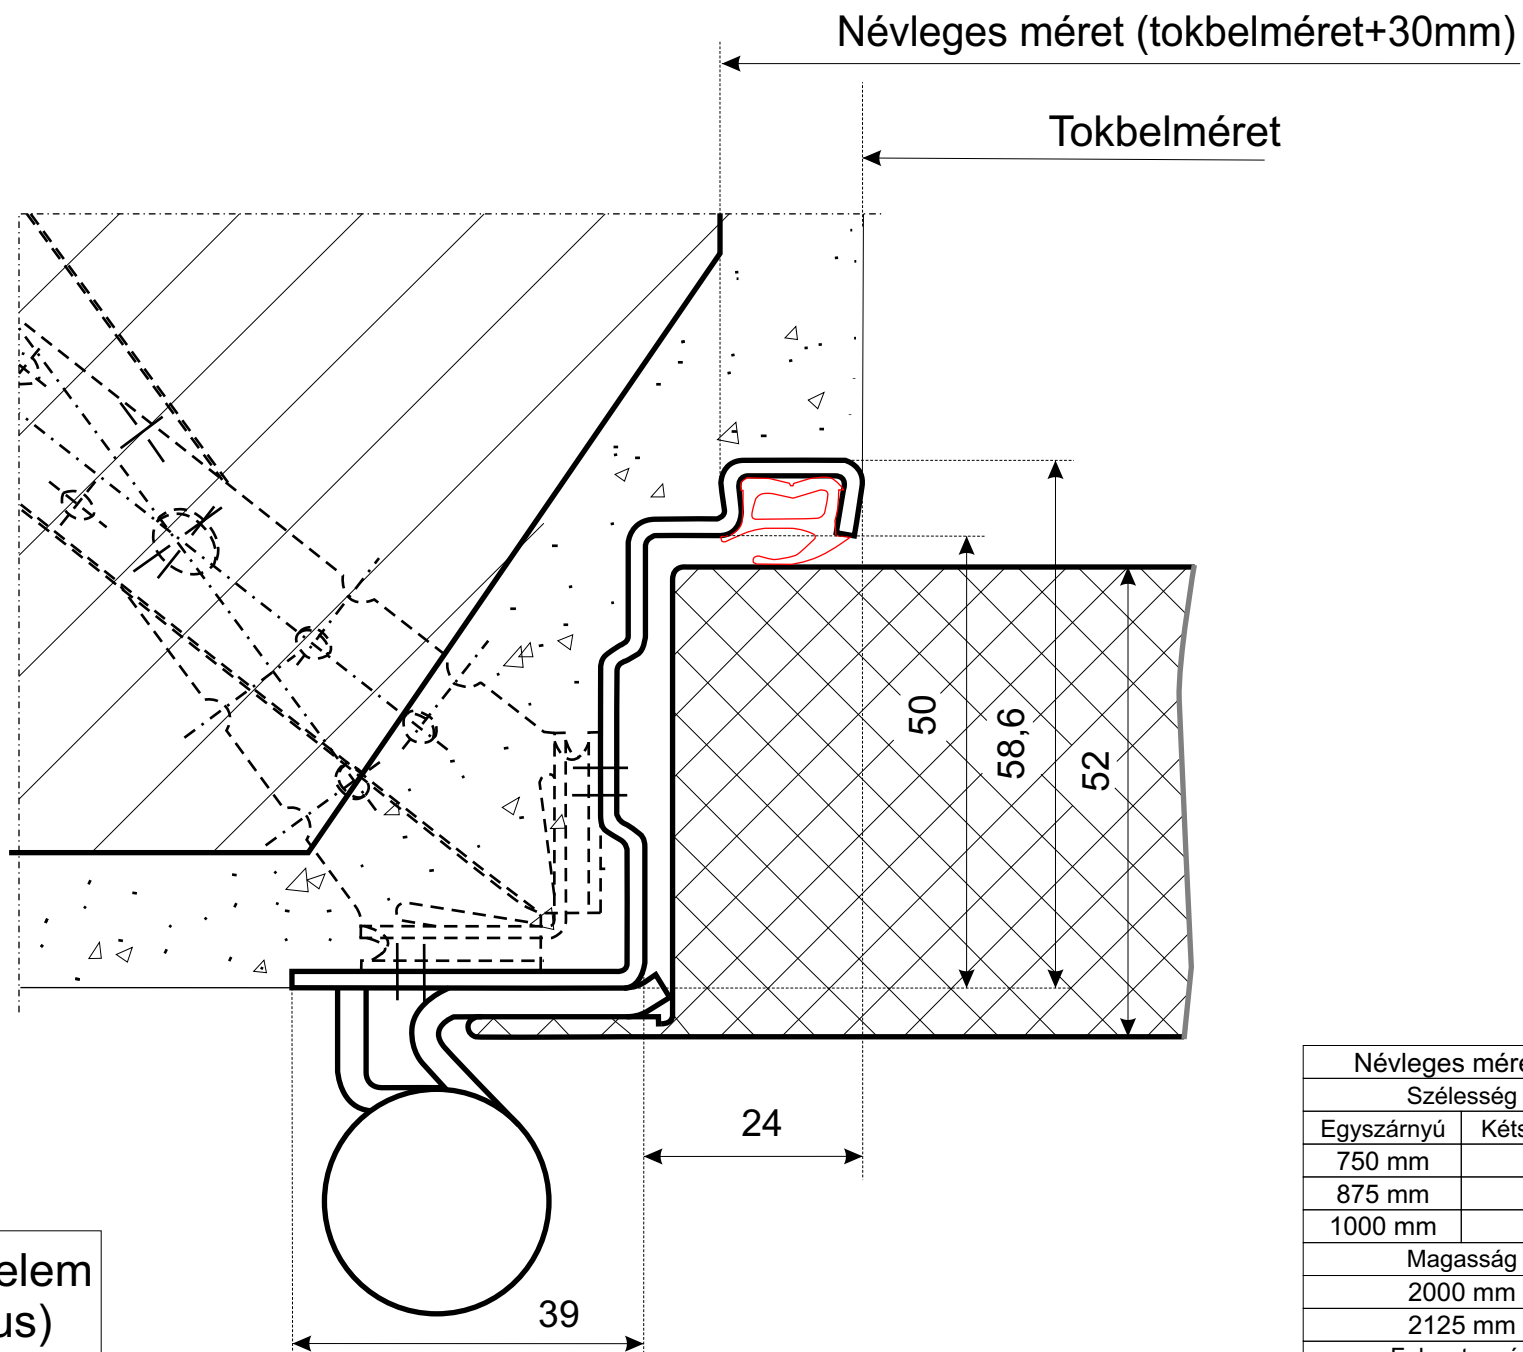

**F O R M**

tűzgátlóajtók - acélajtók - acéltokok

www.pascaldoor.hu

LF5 T90-standard ajtóelem  
saroktokkal (F65-típus)  
(a méretek mm-ben értendők)  
Csak egyszárnyú kivitelben!

Névleges méretek	
Szélesség	
Egyszárnyú	Kétszárnyú
750 mm	-
875 mm	-
1000 mm	-
Magasság	
2000 mm	
2125 mm	
Falvastagság	
-	

A fenti méretektől és kialakítástól eltérő igény esetén kérjen ajánlatot. [www.pascaldoor.hu](http://www.pascaldoor.hu)